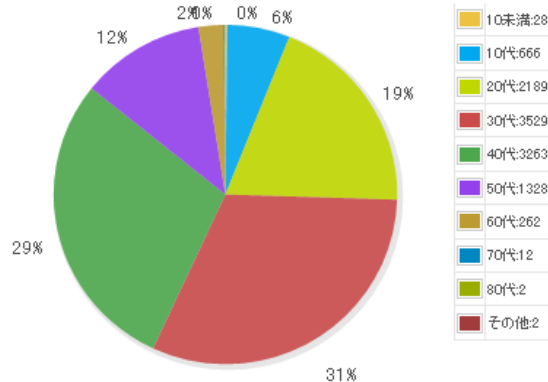

もばたま/クーポンに関するアンケート

実施期間: 2011-08-09 ~ 2011-8-30
 プレゼント: キタカード10,000円分×3名様
 応募総数: 11,281人

属性

男女比

年代比

婚姻比

職業比

地域比

設問

Q1:割引クーポンを利用したことがありますか?

ある ない その他

Q2:どのようなジャンルのクーポンを利用しましたか?(複数回答可)

商品購入割引 飲食割引 美容・エステ サービス 旅行・レジャー その他

Q3:クーポンの割引率はどのくらいでしたか?

とても得をした 少し得をした あまり得をしなかった 損をした その他

Q4:クーポンを利用した店に、クーポンなしでもまた行きたいと思えますか?