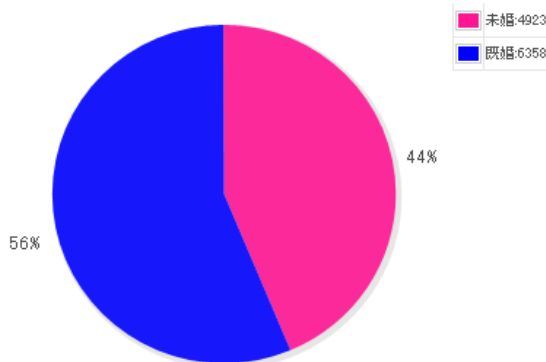

もばたま/クーポンに関するアンケート

実施期間: 2011-08-09 ~ 2011-8-30
 プレゼント: キタカード10,000円分×3名様
 応募総数: 11,281人

属性

男女比

年代比

婚姻比

職業比

地域比

設問

Q1:割引クーポンを利用したことがありますか?

ある ない その他

Q2:どのようなジャンルのクーポンを利用しましたか?(複数回答可)

商品購入割引 飲食割引 美容・エステ サービス 旅行・レジャー その他

Q3:クーポンの割引率はどのくらいでしたか?

とても得をした 少し得をした あまり得をしなかった 損をした その他

Q4:クーポンを利用した店に、クーポンなしでもまた行きたいと思えますか?