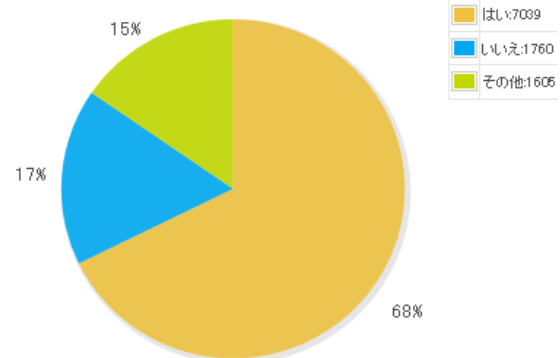

Q4:クーポンを利用した店に、クーポンなしでもまた行きたいと思えますか?