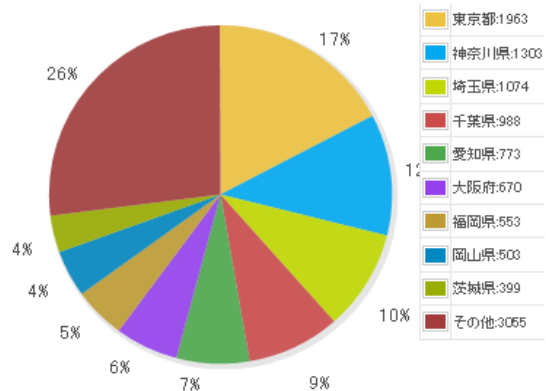

もばたま/クーポンに関するアンケート

実施期間: 2011-08-09 ~ 2011-8-30
 プレゼント: キタカード10,000円分×3名様
 応募総数: 11,281人

属性

男女比

年代比

婚姻比

職業比

地域比

設問

Q1:割引クーポンを利用したことがありますか?

ある ない その他

Q2:どのようなジャンルのクーポンを利用しましたか?(複数回答可)

商品購入割引 飲食割引 美容・エステ サービス 旅行・レジャー その他

Q3:クーポンの割引率はどのくらいでしたか?

とても得をした 少し得をした あまり得をしなかった 損をした その他

Q4:クーポンを利用した店に、クーポンなしでもまた行きたいと思えますか?