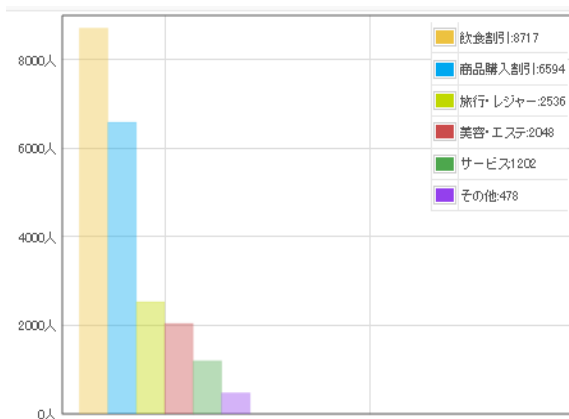

はい いいえ その他

Q5:日常必需品や恒常的に利用しているサービス以外では、割引率がどのくらいだと利用してみたいと感じますか?

10% 20% 30% 50% 70% 90% 割引率に関係なく利用する 利用しない その他

Q6:紙ではなく電子クーポンを利用したことはありますか?

ある ない わからない

Q1:割引クーポンを利用したことがありますか?

Q2:どのようなジャンルのクーポンを利用しましたか?(複数回答可)