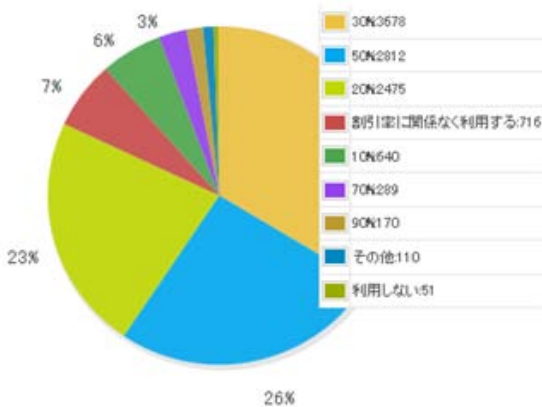

Q3:クーポンの割引率はどのくらいでしたか?