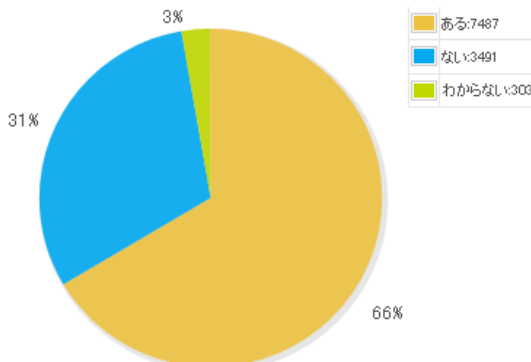

Q5:日常必需品や恒常的に利用しているサービス以外では、割引率がどのくらいだと利用してみたいと感じますか?