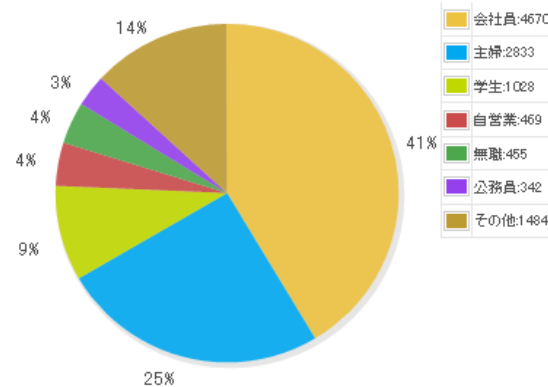

もばたま/クーポンに関するアンケート

実施期間: 2011-08-09 ~ 2011-8-30
 プレゼント: キタカード10,000円分×3名様
 応募総数: 11,281人

属性

男女比

年代比

婚姻比

職業比

地域比

設問

Q1:割引クーポンを利用したことがありますか?

ある ない その他

Q2:どのようなジャンルのクーポンを利用しましたか?(複数回答可)

商品購入割引 飲食割引 美容・エステ サービス 旅行・レジャー その他

Q3:クーポンの割引率はどのくらいでしたか?

とても得をした 少し得をした あまり得をしなかった 損をした その他

Q4:クーポンを利用した店に、クーポンなしでもまた行きたいと思えますか?