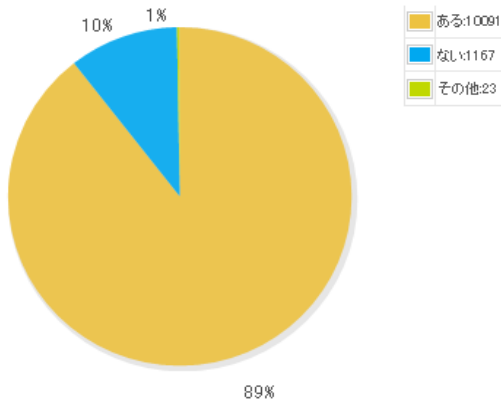

はい いいえ その他

Q5:日常必需品や恒常的に利用しているサービス以外では、割引率がどのくらいだと利用してみたいと感じますか?

10% 20% 30% 50% 70% 90% 割引率に関係なく利用する 利用しない その他

Q6:紙ではなく電子クーポンを利用したことはありますか?

ある ない わからない

Q1:割引クーポンを利用したことがありますか?

Q2:どのようなジャンルのクーポンを利用しましたか?(複数回答可)