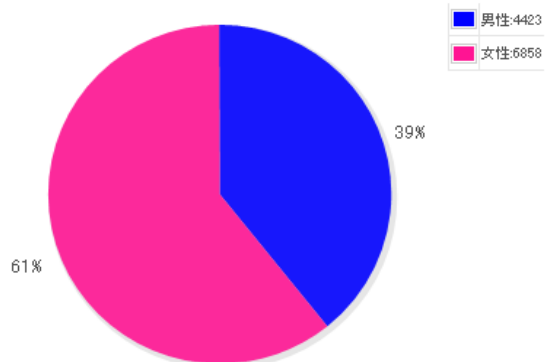

もばたま/クーポンに関するアンケート

実施期間: 2011-08-09 ~ 2011-8-30
 プレゼント: キタカード10,000円分×3名様
 応募総数: 11,281人

属性

男女比

年代比

婚姻比

職業比

地域比

設問

Q1:割引クーポンを利用したことがありますか?

ある ない その他

Q2:どのようなジャンルのクーポンを利用しましたか?(複数回答可)

商品購入割引 飲食割引 美容・エステ サービス 旅行・レジャー その他

Q3:クーポンの割引率はどのくらいでしたか?

とても得をした 少し得をした あまり得をしなかった 損をした その他

Q4:クーポンを利用した店に、クーポンなしでもまた行きたいと思えますか?